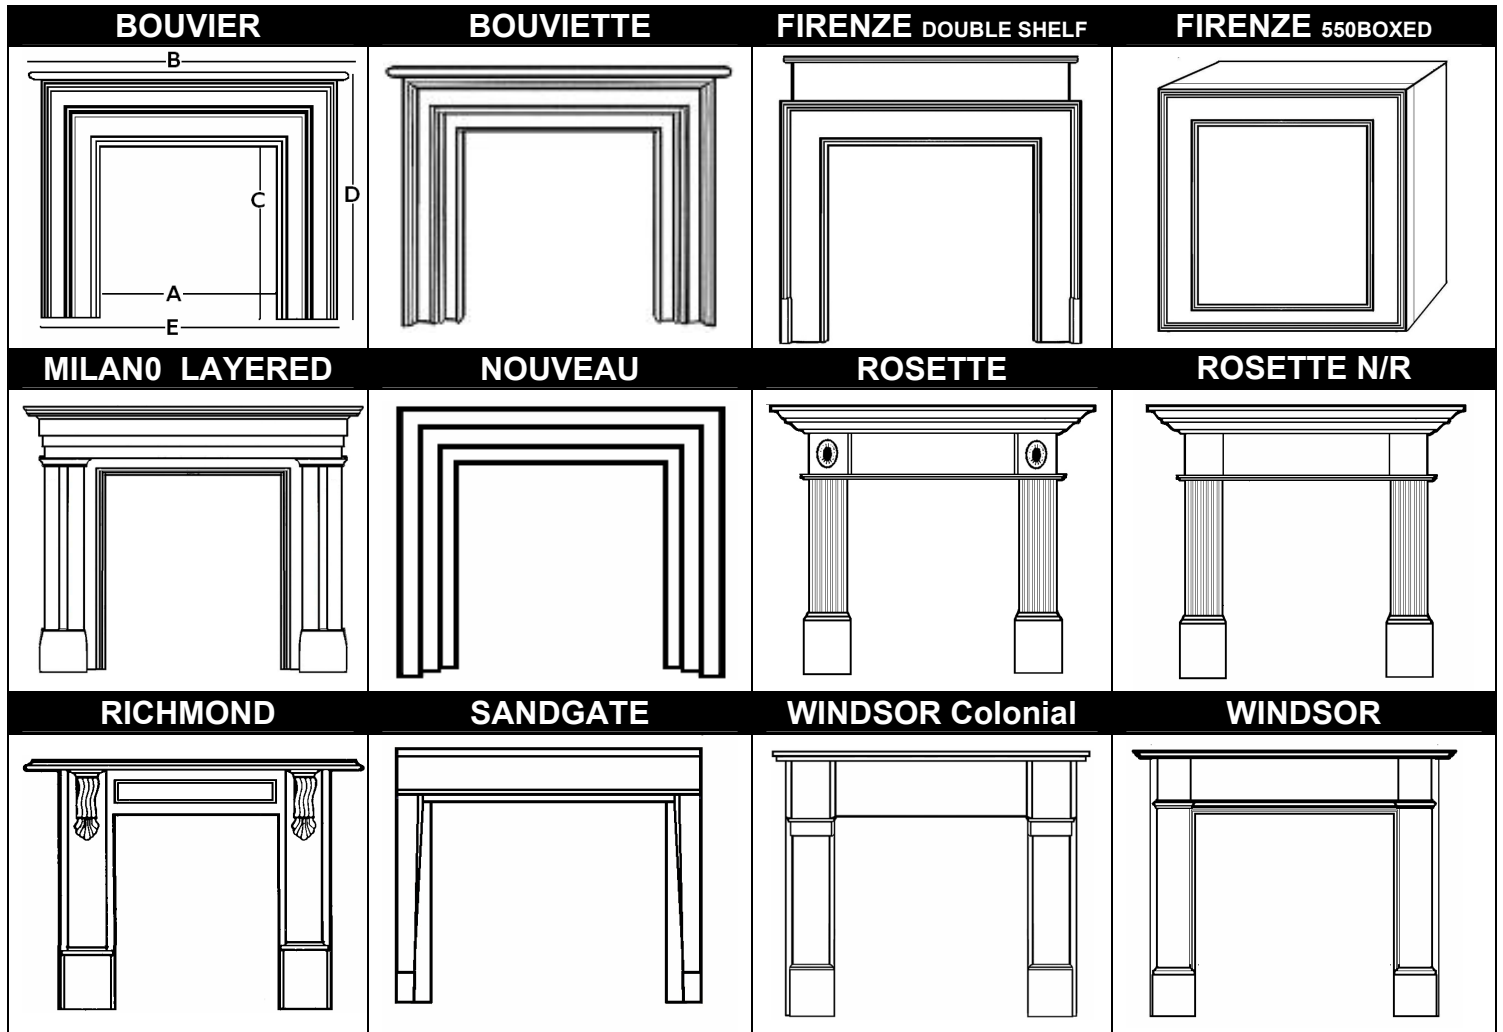

Email: sales@jetmaster.com.au Website: www.jetmaster.com.au

ABN 80 087 973 064

MANTEL MEASUREMENTS

MODEL	A	B	C	D	E	MODEL	A	B	C	D	E
BOUVIETTE 700 (STD)	900	1500	900	1205	1400	NOUVEAU 700 (STD)	900	1400	890	1140	1400
850	1050	1700	950	1270	1610	850	1050	1600	950	1225	1600
550TRS						550TRS	1050	1600	950	1225	1600
RICHMOND 700 (STD)	900	1400	890	1170	1320	SANDGATE 700 (STD)	1050	1300	900	1120	1300
850	1050	1600	950	1230	1470	850	1150	1400	1030	1250	1400
6000TRS	1130	1650	950	1230	1555	550TRS	1150	1400	1030	1250	1400
550TRS CLASSIC	950	1450	1000	1280	1370	WINDSOR 700 (STD)	900	1500	900	1165	1400
ROSETTE 700 (STD)	900	1450	935	1245	1305	850	1050	1650	950	1215	1550
850	1050	1600	950	1270	1435	550TRS					
6000TRS	1130	1650	950	1270	1530	6000TRS	1130	1700	950	1215	1630
550TRS CLASSIC	950	1545	1000	1310	1350	COLONIAL 700(STD)	900	1420	900	1165	1320
MILANO 700 (STD)	900	1565	900	1215	1445	850	1050	1570	950	1215	1470
850	1050	1715	950	1265	1595						