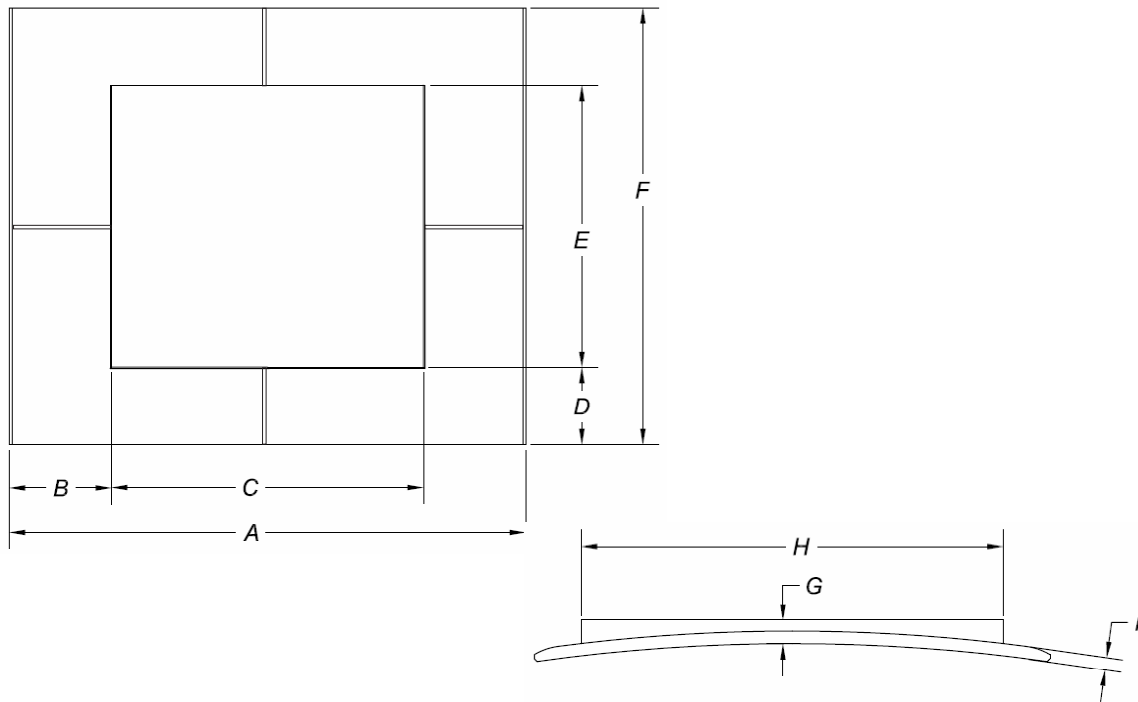

## Echo Specifications

MODEL	FIREPLACE MODEL	A	B	C	D	E	F	G	H	I
ECHO-28-GY*	350	1190	235	720	180	650	1010	55	970	30
ECHO-32-GY	550	1335	270	795	180	700	1060	55	1105	30
ECHO-36-GY	6000	1460	270	920	180	785	1145	55	1230	30