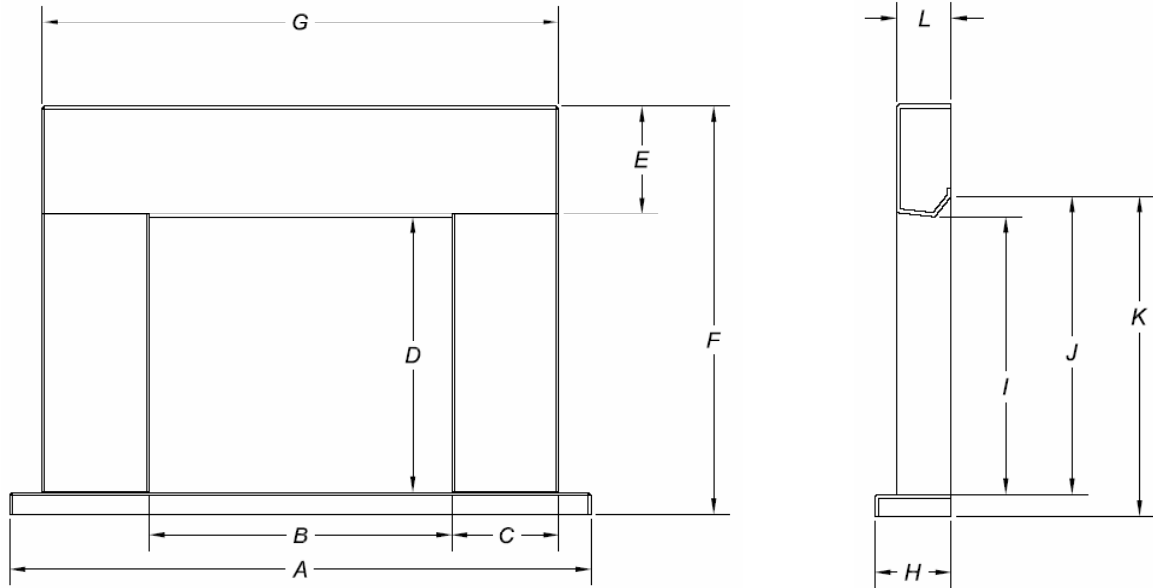

## Luna Specifications

MODEL	FIREPLACE MODEL	A	B	C	D	E	F	G	H	I	J	K	L
LUNA-28-GY	350	1380	720	255	650	255	965	1225	180	650	700	750	125
LUNA-32-GY	550	1455	795	255	700	255	1015	1300	180	700	750	800	125
LUNA-36-GY	6000	1580	920	255	785	255	1100	1430	180	785	830	885	125