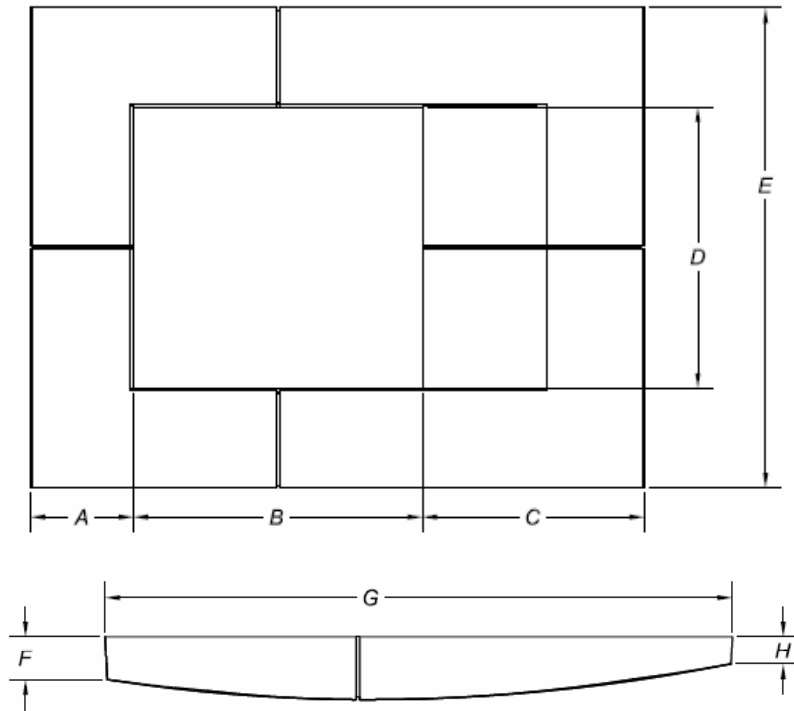

## Athena Specifications

MODEL	FIREPLACE MODEL	A	B	C	D	E	F	G	H
ATHENA-28-GY	350	255	720	550	700	1195	105	1525	65
ATHENA-32-GY	550	255	795	550	750	1245	105	1600	65
ATHENA-36-GY	6000	255	920	550	830	1330	105	1725	65